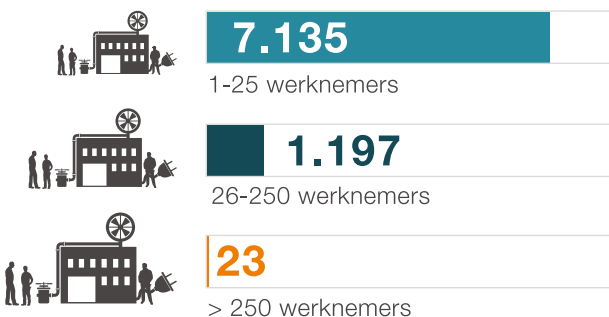

## INSTALLATIEBRANCHE

Februari 2018

Aantal bedrijven  
aangesloten bij OTIB

**8.355**

Aantal werknemers  
aangesloten bij OTIB

**124.743**

Gemiddelde leeftijd

**+ 4 jaar**

Totale omzet  
2017, Uneto-Vni

**12,7 miljard**

Aantal ZZP'ers 2017

**11.500**  
(Naar schatting)

Bedrijfs grootte naar aantal werknemers

Verdeling werknemers per vakgebied

Aantal leerlingen in TI opleidingen  
schooljaar 2016/2017