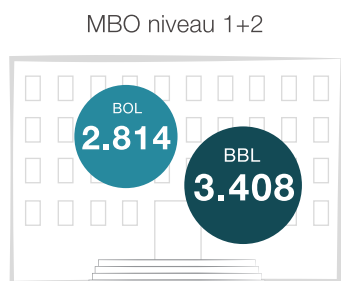

## INSTALLATIEBRANCHE

Februari 2018

Aantal bedrijven  
aangesloten bij OTIB

**8.355**

Aantal werknemers  
aangesloten bij OTIB

**124.743**

Gemiddelde leeftijd

**+ 4 jaar**

Totale omzet  
2017, Uneto-Vni

**12,7 miljard**

Aantal ZZP'ers 2017

**11.500**  
(Naar schatting)

Bedrijfs grootte naar aantal werknemers

Verdeling werknemers per vakgebied

Aantal leerlingen in TI opleidingen  
schooljaar 2016/2017