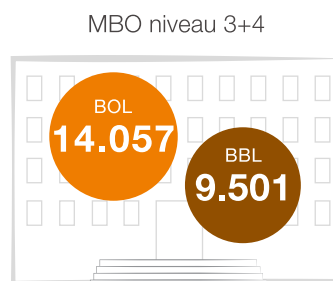

## INSTALLATIEBRANCHE

Februari 2018

Aantal bedrijven  
aangesloten bij OTIB

**8.355**

Aantal werknemers  
aangesloten bij OTIB

**124.743**

Gemiddelde leeftijd

**+ 4 jaar**

Totale omzet  
2017, Uneto-Vni

**12,7 miljard**

Aantal ZZP'ers 2017

**11.500**  
(Naar schatting)

Bedrijfs grootte naar aantal werknemers

Verdeling werknemers per vakgebied

Aantal leerlingen in TI opleidingen  
schooljaar 2016/2017