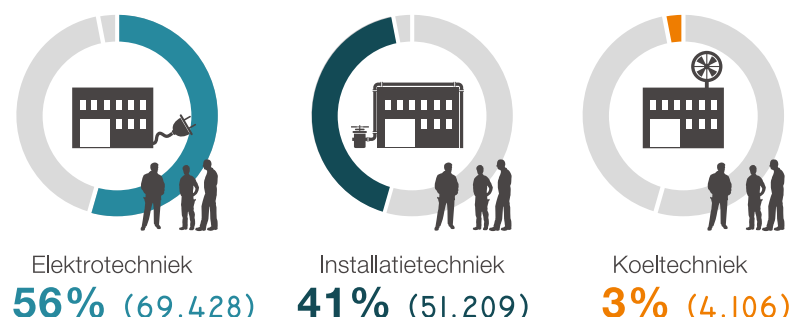

## INSTALLATIEBRANCHE

Februari 2018

Aantal bedrijven  
aangesloten bij OTIB

**8.355**

Aantal werknemers  
aangesloten bij OTIB

**124.743**

Gemiddelde leeftijd

**+ 4 jaar**

Totale omzet  
2017, Uneto-Vni

**12,7 miljard**

Aantal ZZP'ers 2017

**11.500**  
(Naar schatting)

Bedrijfs grootte naar aantal werknemers

Verdeling werknemers per vakgebied

Aantal leerlingen in TI opleidingen  
schooljaar 2016/2017