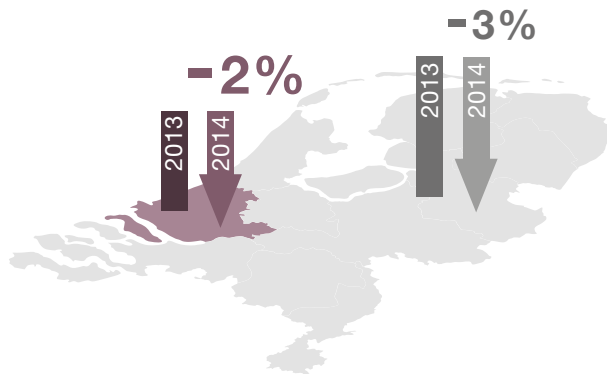

Factsheet

ZUID HOLLAND

April 2017

Aantal bedrijven

1.769

Aantal werknemers

28.013

Ontwikkeling aantal werknemers

Leeftijd

Aantal vacatures

1.948

Verdeling aantal vacatures per functie

Medio 2016

Eind 2014

- Leerling monteur
- Monteur zelfstandig/uitvoerend en Eerste monteur voorman
- Overig

Aantal startende leerwerkbanen 2016/2017 *