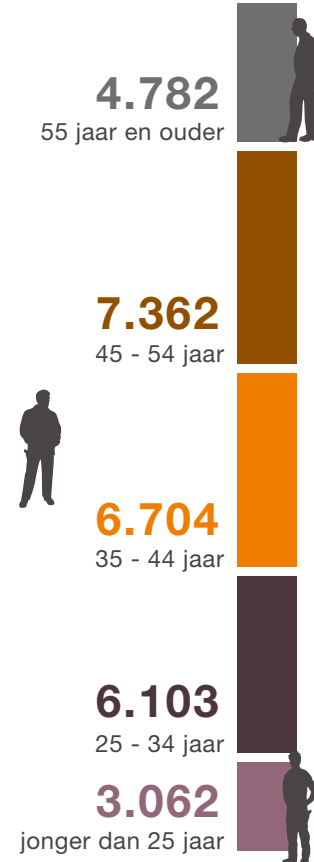

Factsheet

ZUID HOLLAND

April 2017

Aantal bedrijven

1.769

Aantal werknemers

28.013

Ontwikkeling aantal werknemers

Leeftijd

Aantal vacatures

1.948

Verdeling aantal vacatures per functie

Medio 2016

Eind 2014

- Leerling monteur
- Monteur zelfstandig/uitvoerend en Eerste monteur voorman
- Overig

Aantal startende leerwerkbanen 2016/2017 *