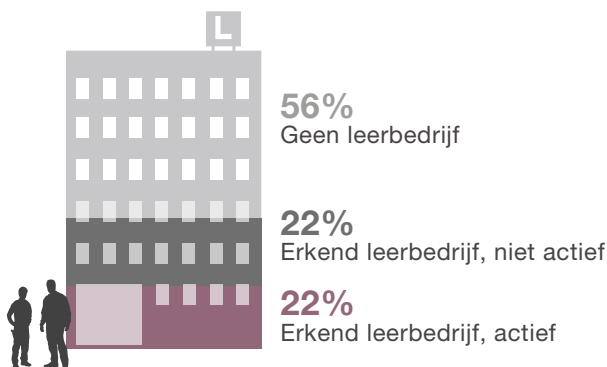

Leeftijd

Aantal vacatures

1.948

Verdeling aantal vacatures per functie

Medio 2016

Eind 2014

- Leerling monteur
- Monteur zelfstandig/uitvoerend en Eerste monteur voorman
- Overig

Aantal startende leerwerkbanen 2016/2017 *

Nivo 1&2

0241

Nivo 3&4

0411

* Aantal aangemelde leerwerkbanen bij OTIB

Leerbedrijven

Verdeling leerlingen

Erkend leerbedrijf, actief