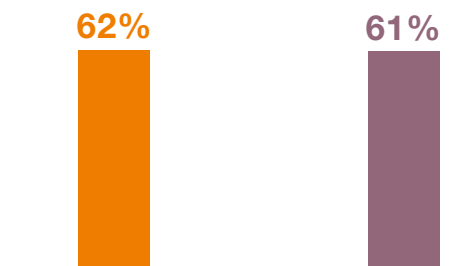

Rendement leerwerkbanen

Instroom schooljaar 2007-2008