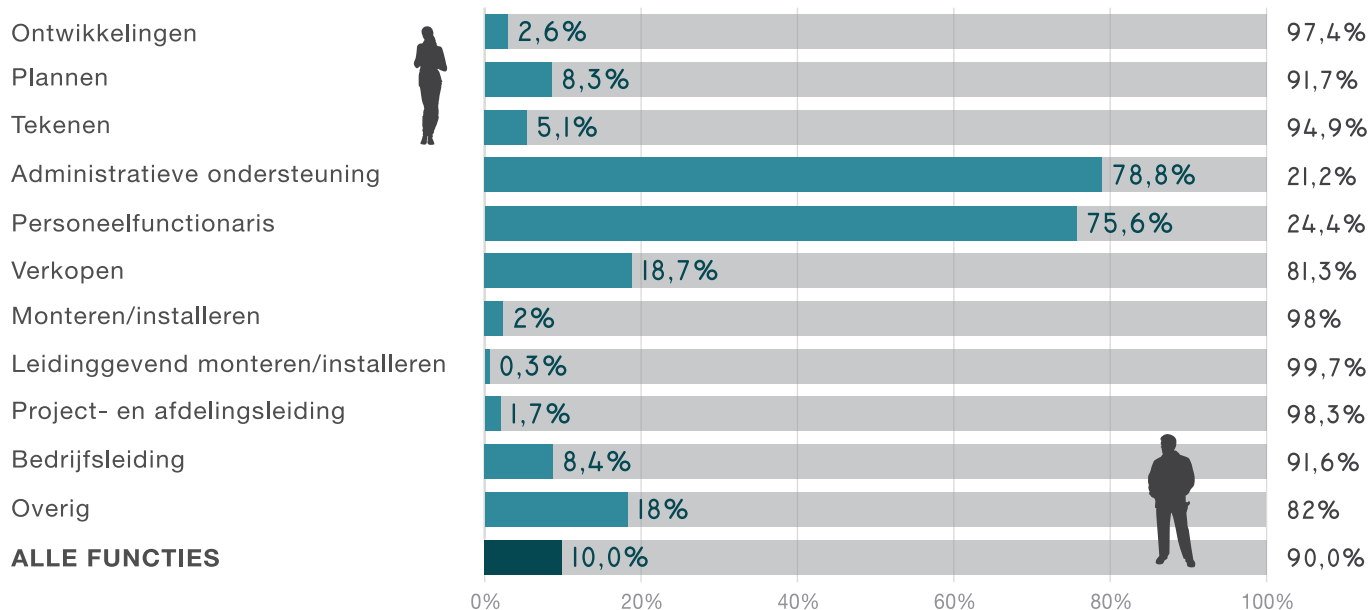

Vrouwen

55+

Aantal werknemers elektrotechniek

56% (69.965)

Niet-westerse allochtonen

Vrouwen

55+

Aantal werknemers installatietechniek

41% (51.456)

Niet-westerse allochtonen

Vrouwen

55+

Aantal werknemers koeltechniek

3% (4.120)

Niet-westerse allochtonen

Vrouwen

55+

Verdeling naar functiecategorie - 2018

Vrouw vs. Man

Niet-westerse allochtonen vs. Westerse allochtonen + autochtonen

55+ vs. 55-