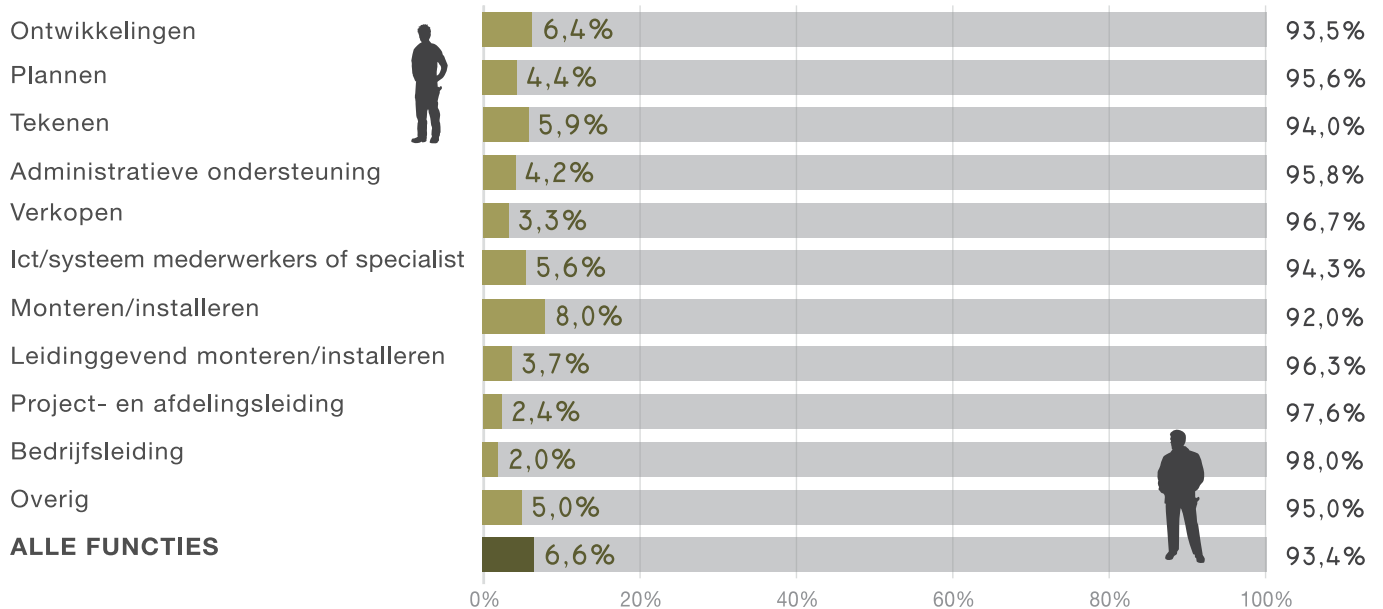

55+

Aantal werknemers installatietechniek

41% (53.566)

Niet-westerse allochtonen

Vrouwen

55+

Aantal werknemers koeltechniek

3% (4.343)

Niet-westerse allochtonen

Vrouwen

55+

Verdeling naar functiecategorie - 2019

Vrouw vs. Man

Niet-westerse allochtonen vs. Westerse allochtonen + autochtonen

55+ vs. 55-