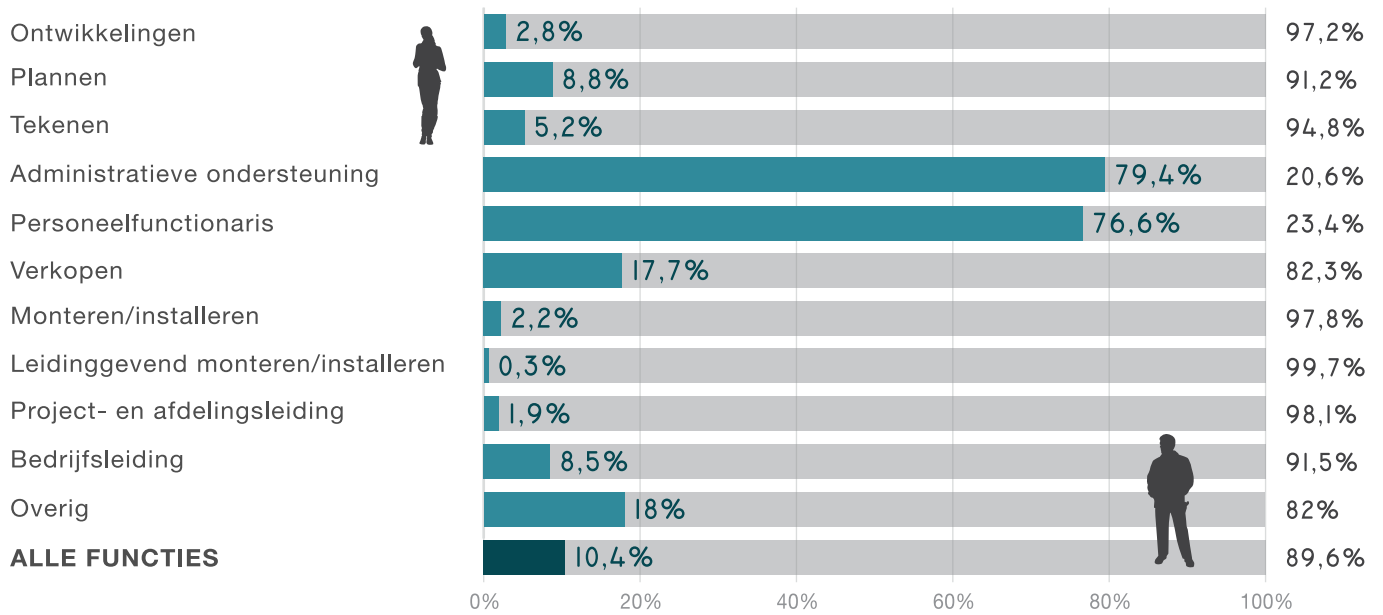

55+

Aantal werknemers installatietechniek

41% (53.566)

Niet-westerse allochtonen

Vrouwen

55+

Aantal werknemers koeltechniek

3% (4.343)

Niet-westerse allochtonen

Vrouwen

55+

Verdeling naar functiecategorie - 2019

Vrouw vs. Man

Niet-westerse allochtonen vs. Westerse allochtonen + autochtonen

55+ vs. 55-