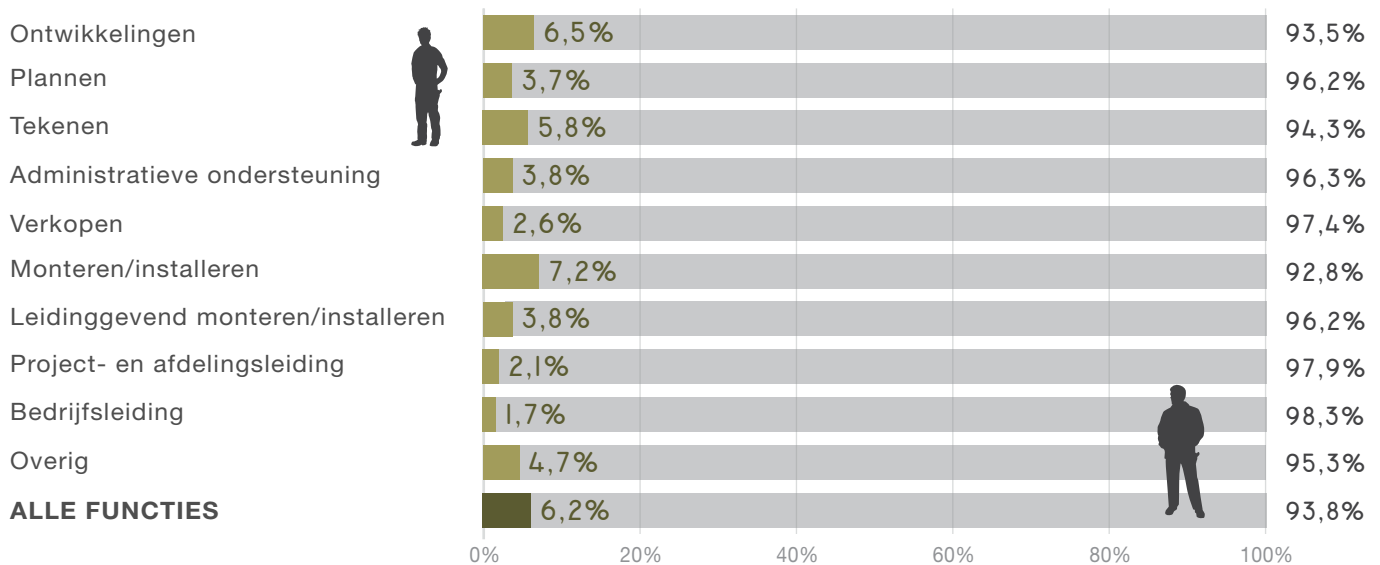

55% (67.132)

Niet-westerse allochtonen

Vrouwen

55+

Aantal werknemers installatietechniek

42% (50.542)

Niet-westerse allochtonen

Vrouwen

55+

Aantal werknemers koeltechniek

3% (3.932)

Niet-westerse allochtonen

Vrouwen

55+

Verdeling naar functiecategorie - 2017

Vrouw vs. Man

Niet-westerse allochtonen vs. Westerse allochtonen + autochtonen

55+ vs. 55-