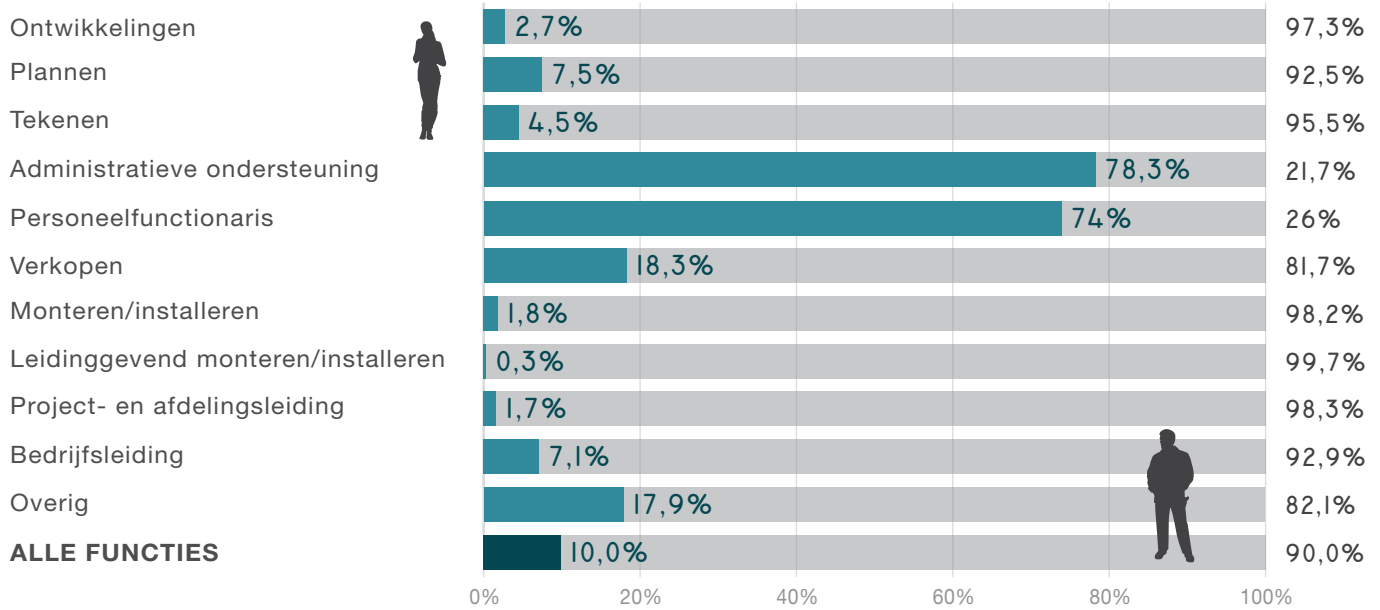

55% (67.132)

Niet-westerse allochtonen

Vrouwen

55+

Aantal werknemers installatietechniek

42% (50.542)

Niet-westerse allochtonen

Vrouwen

55+

Aantal werknemers koeltechniek

3% (3.932)

Niet-westerse allochtonen

Vrouwen

55+

Verdeling naar functiecategorie - 2017

Vrouw vs. Man

Niet-westerse allochtonen vs. Westerse allochtonen + autochtonen

55+ vs. 55-