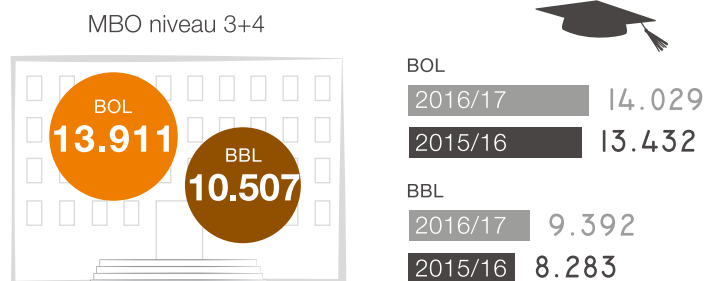

Totale omzet
2017, Uneto-Vni

12,7 miljard

Aantal ZZP'ers 2018

17.000

(Schatting januari 2018)

Bedrijfs grootte naar aantal werknemers

Verdeling werknemers per vakgebied

Aantal leerlingen in TI opleidingen

schooljaar 2017/2018

Herkomst en aantal leerlingen (BBL) in OTIB bedrijven

schooljaar 2016/2017