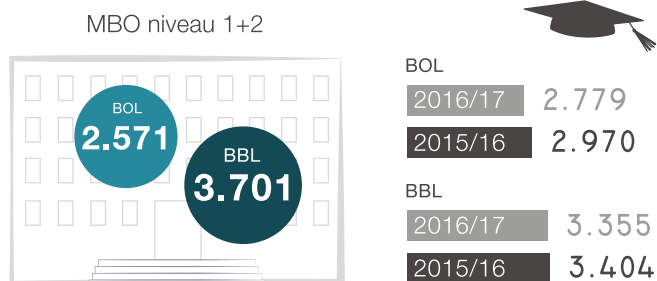

Totale omzet
2017, Uneto-Vni

12,7 miljard

Aantal ZZP'ers 2018

17.000

(Schatting januari 2018)

Bedrijfs grootte naar aantal werknemers

Verdeling werknemers per vakgebied

Aantal leerlingen in TI opleidingen

schooljaar 2017/2018

Herkomst en aantal leerlingen (BBL) in OTIB bedrijven

schooljaar 2016/2017