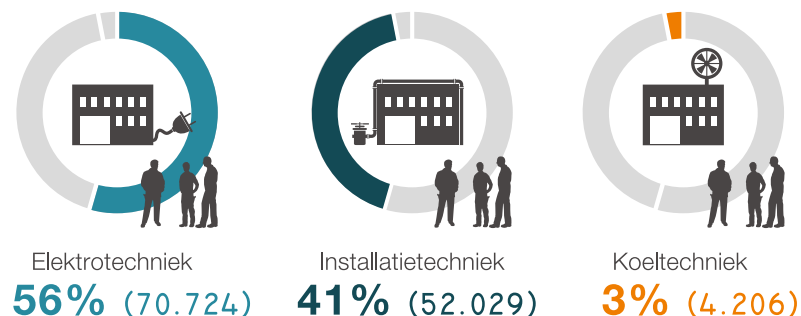

Factsheet

INSTALLATIEBRANCHE

Augustus 2018

Aantal bedrijven
aangesloten bij OTIB

8.475

Aantal werknemers
aangesloten bij OTIB

126.959

Gemiddelde leeftijd

Totale omzet
2017, Uneto-Vni

12,7 miljard

Aantal ZZP'ers 2018

17.000

(Schatting januari 2018)

Bedrijfs grootte naar aantal werknemers

Verdeling werknemers per vakgebied

Aantal leerlingen in TI opleidingen